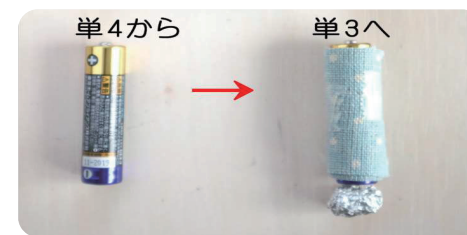

【方法】

- ①布（段ボールも可）を必要なサイズの太さになるまで巻き、テープ止め。
- ②1円玉やアルミホイルをつけて、長さを調整。
  ※一度作っておけば、繰り返し使えます。