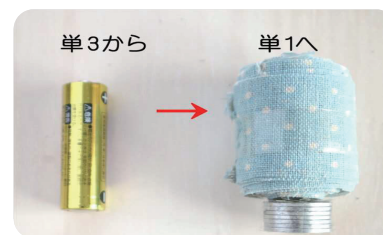

【方法】

- ①布（段ボールも可）を必要なサイズの太さになるまで巻き、テープ止め。
- ②1円玉やアルミホイルをつけて、長さを調整。
  ※一度作っておけば、繰り返し使えます。